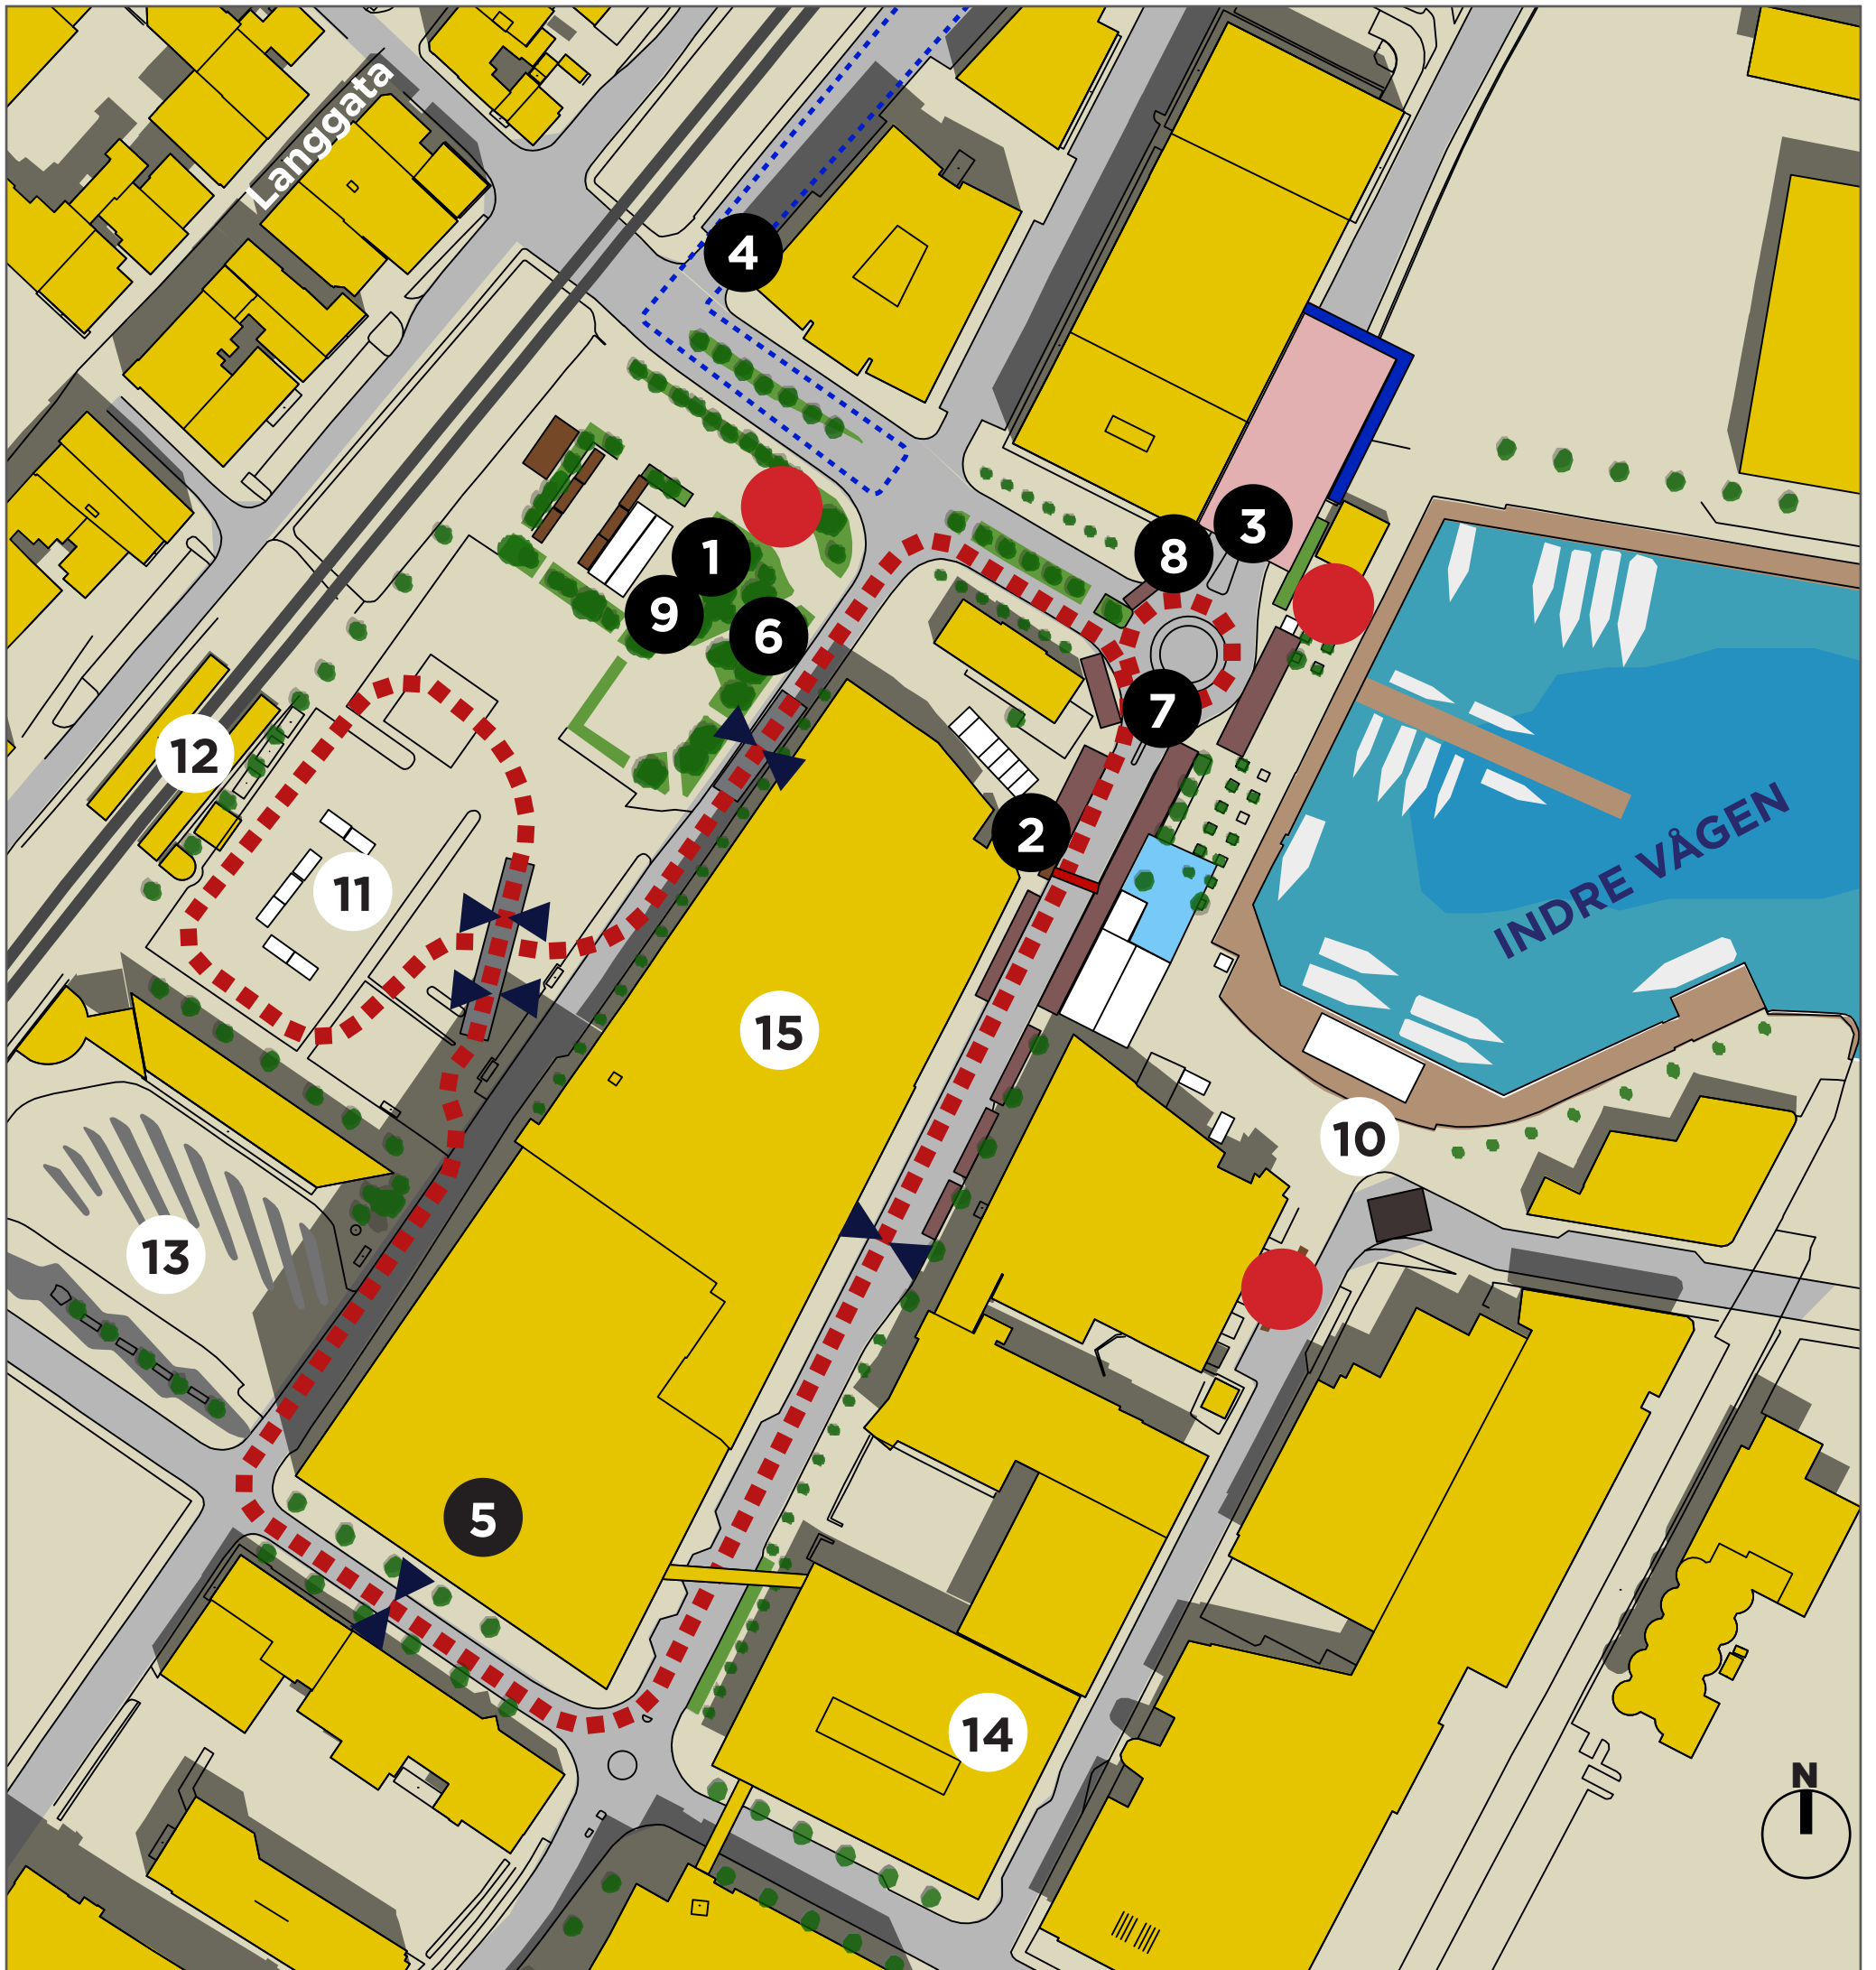

UTØVERKART - ATHLETES' MAP

1 ADMINISTRASJON / RENNKONTOR
ADMINISTRATION / RACE OFFICE

2 START/MÅL - UTØVEROMRÅDE
START/FINISH - ATHLETE'S AREA

3 STANDPLASS
SHOOTING RANGE

4 OPPVARMINGSLØYPE
WARM-UP TRACK

5 LAGLEDERMØTE
TEAM LEADER MEETING

6 PREMIEUTDELING ONSDAG
AWARD CEREMONY WEDNESDAY

7 PREMIEUTDELING FRE/LØR
AWARD CEREMONY FRI/SAT

8 UTØVERINNGANG STANDPLASS
ATHLETES' ENTRANCE SHOOTING

9 VÅPENBRASSE
WEAPON STORAGE

10 KONSERTOMRÅDE
CONCERT AREA

11 BARNAS BY - AKTIVITETSOMRÅDE
KID CAMP - ACTIVITY AREA

12 JERNBANESTASJON
RAIL STATION

13 RUTEBILSTASJON
BUS STATION

14 PARKERINGSBUS
PARKING

15 AMFIVÅGEN
SHOPPING MALL

TOALETT
TOILETS

KRYSNINGSPUNKT
CROSSOVER